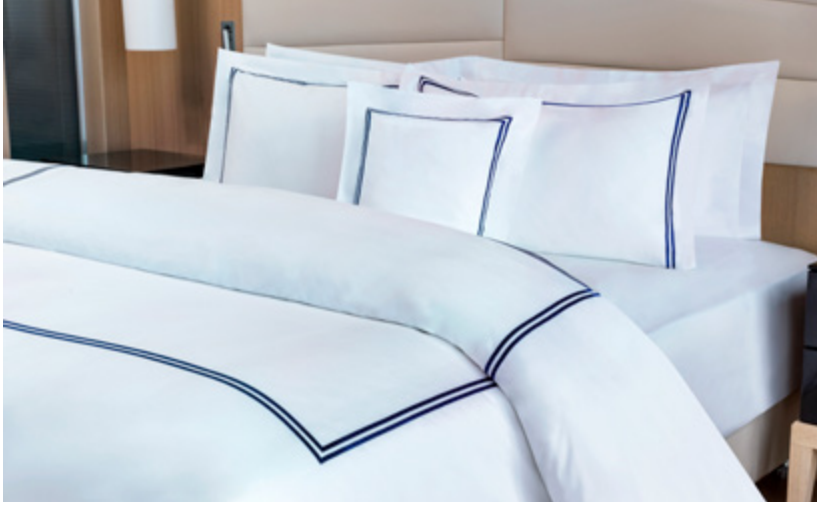

Özdilek *ev tekstili*

**OTEL VE SPA TEKSTİLİ
2024 KOLEKSİYONU**

HOTEL AND SPA TEXTILE 2024 COLLECTION