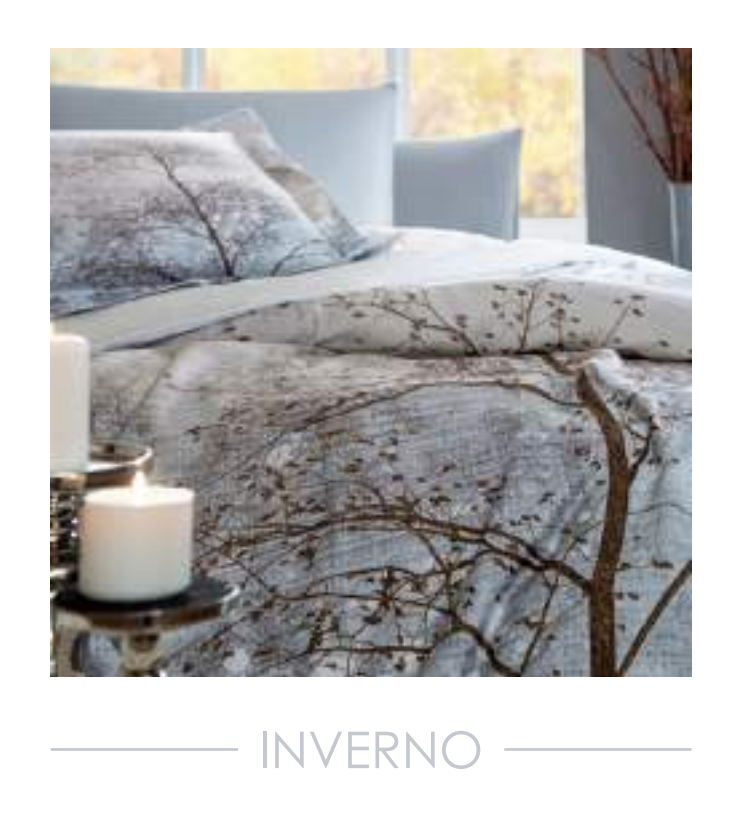

BEECH

YELLOW

PASTORAL SATEN
Collection

— BRISE AZUL —

COBRE

— OCHIBA —

— INVERNO —

GIARDINO